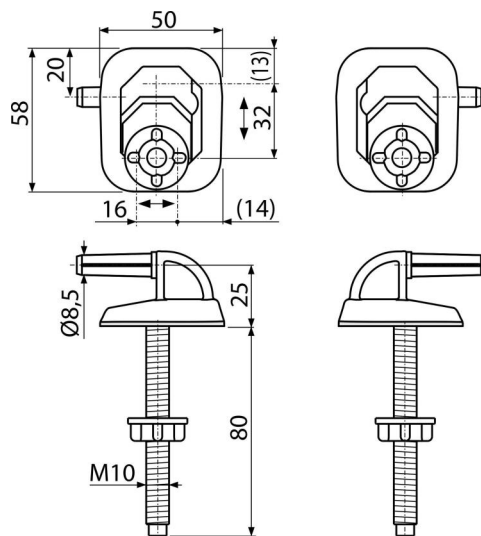

## Alkalmazás

Az A60 WC ülökéhez

## Jellemzők

- Műanyag test
- Széleskörű beállíthatóság – magas kompatibilitás

## Csomag tartalma

- Műanyag csavar anyával 2 db
- Műanyag pánt 2 db

## Rendelési szám, Logisztikai információk

Kód	EAN	Súly (db   csomagolás   paletta)	Méret (db   csomagolás)	Mennyiség (csomagolás   paletta)
P0009-ND	8594045931969	0,07   0,07   - kg	100x80x55   - mm	1   - db