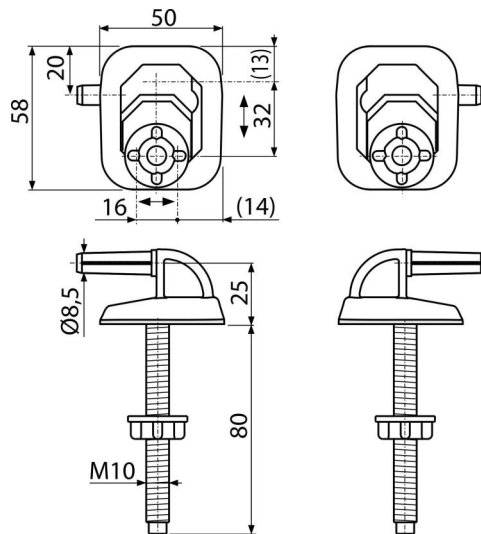

P0009-ND

მოსაჭერები A60-სთვის

განმარტება

უნიტაზის დასაჯდომი A60

დამახასიათებელი

- პლასტმასის კორპუსი
- პარამეტრების ფართო სპექტრი - მაღალი თავსებადობა

კომპლექტის შემადგენლობა

- პლასტმასის ტანჭიკი და ქანჩი 2 ცალი.
- პლასტმასის პეტლები 2 ცალი.

შეკვეთის ნომერი, ლოგისტიკური ინფორმაცია

კოდი	EAN	ნონა (ცალი შეფუთვა პლატაზე)	ზომები (ცალი შეფუთვა)	რაოდენობა (შეფუთვა პლატა)
P0009-ND	8594045931969	0,07 0,07 - კგ	100x80x55 - მმ	1 - ცალი

გარანტია

2/2 years *