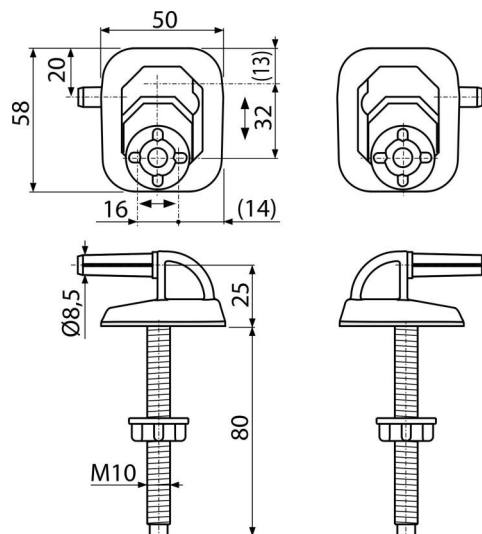

### Zastosowanie

Deska sedesowa A60

### Cechy

- Korpus z tworzywa sztucznego
- Szeroki zakres ustawień – wysoka kompatybilność

### Zakres dostawy

- Śruba plastikowa z nakrętką 2 szt
- Zawias z tworzywa sztucznego 2 szt

### Numer zamówienia, Informacje logistyczne

Kod	EAN	Waga (sztuka   pakowanie   paleta)	Wymiary (sztuka   pakowanie)	Ilość (pakowanie   paleta)
P0009-ND	8594045931969	0,07   0,07   - kg	100x80x55   - mm	1   - sz