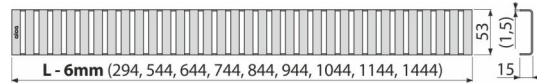

# LINE-950M

Rost für Duschrinne, Edelstahl-Matt

### Bestellnummer, Logistische Informationen

Code	EAN		Gewicht (stück   menge   palette)	Maße (stück   menge)	Verpackung (menge   palette)
LINE-950M	8594045932089	950 mm	0,73   0,73   - kg	990x20x55   - mm	1   - Stk.