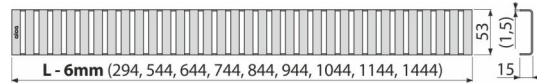

LINE-950M

Rost für Duschrinne, Edelstahl-Matt

Anwendung

Für Duschrinnen ALCA: APZ1, APZ101, APZ1001, APZ1101, APZ4, APZ104, APZ1004, APZ1104, APZ12, APZ22, APZ2012, APZ2022

Eigenschaften

- Material: rostfreier Stahl AISI 304, DIN 1.4301
- Oberfläche: Edelstahl matt

Verpackungsinhalt

- Haken zum Abbau
- Begrenzungsstütze aus Kunststoff
- Der Rost

Bestellnummer, Logistische Informationen

Code	EAN		Gewicht (stück menge palette)	Maße (stück menge)	Verpackung (menge palette)
LINE-950M	8594045932089	950 mm	0,73 0,73 - kg	990x20x55 - mm	1 - Stk.