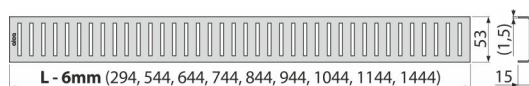

PURE-650M

Rošt pro líniový podlahový žlab, nerez-mat

Použití

Pro podlahové žlaby ALCA: APZ1, APZ101, APZ1001, APZ1101, APZ4, APZ104, APZ1004, APZ1104, APZ12, APZ22, APZ2012, APZ2022

Vlastnosti

- Materiál: nerezová ocel AISI 304, DIN 1.4301
- Povrch: nerez mat

Rozsah dodávky

- Demontážní háček
- Plastová vymezovací opěrka
- Rošt

Objednací kód, Logistické informace

Kód	EAN	Délka	Hmotnost (kus balení paleta)	Rozměr (kus balení)	Množství (balení paleta)
PURE-650M	8594045932171	650 mm	0,57 0,57 - kg	690×20×55 - mm	1 - ks