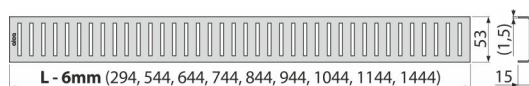

PURE-650M

Решетка для водоотводящего желоба, нержавеющая сталь-мат

Область применения

Для водоотводящих желобов ALCA: APZ1, APZ101, APZ1001, APZ1101, APZ4, APZ104, APZ1004, APZ1104, APZ12, APZ22, APZ2012, APZ2022

Характеристика

- Материал: нержавеющая сталь AISI 304, DIN 1.4301
- Поверхность: нержавеющая сталь матовая

Содержание комплекта

- Крюк для демонтажа
- Пластиковые уплотнительные шпонки
- Решетка

Код заказа, Логистическая информация

Код	EAN	Вес (шт | упаковка | паллета)	Размеры (шт | упаковка)	Количество (упаковка | паллета)
PURE-650M	8594045932171	650 MM 0,57 | 0,57 | - кг	690×20×55 | - MM	1 | - шт

Гарантии

2/3 лет *

Свойства

EN 1253

Технические параметры

- Класс нагрузки K3 300 kg