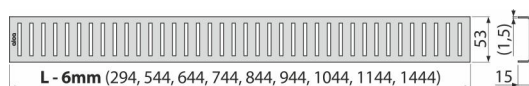

PURE-750M

Rošt pro liniový podlahový žlab, nerez-mat

Použití

Pro podlahové žlaby ALCA: APZ1, APZ101, APZ1001, APZ1101, APZ4, APZ104, APZ1004, APZ1104, APZ12, APZ22, APZ2012, APZ2022

Vlastnosti

- Materiál: nerezová ocel AISI 304, DIN 1.4301
- Povrch: nerez mat

Rozsah dodávky

- Demontážní háček
- Plastová vymezovací opěrka
- Rošt

Objednací kód, Logistické informace

Kód	EAN	Délka	Hmotnost (kus balení paleta)	Rozměr (kus balení)	Množství (balení paleta)
PURE-750M	8594045932256	750 mm	0,66 0,66 - kg	790×20×55 - mm	1 - ks