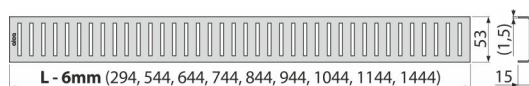

PURE-850M

Rošt pro líniový podlahový žlab, nerez-mat

Použití

Pro podlahové žlaby ALCA: APZ1, APZ101, APZ1001, APZ1101, APZ4, APZ104, APZ1004, APZ1104, APZ12, APZ22, APZ2012, APZ2022

Vlastnosti

- Materiál: nerezová ocel AISI 304, DIN 1.4301
- Povrch: nerez mat

Rozsah dodávky

- Demontážní háček
- Plastová vymezovací opěrka
- Rošt

Objednací kód, Logistické informace

Kód	EAN	Délka	Hmotnost (kus balení paleta)	Rozměr (kus balení)	Množství (balení paleta)
PURE-850M	8594045932270	850 mm	0,74 0,74 - kg	890×20×55 - mm	1 - ks