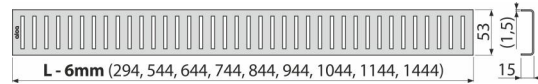

PURE-850M

Rost für Duschrinne, Edelstahl-Matt

Anwendung

Für Duschrinnen ALCA: APZ1, APZ101, APZ1001, APZ1101, APZ4, APZ104, APZ1004, APZ1104, APZ12, APZ22, APZ2012, APZ2022

Eigenschaften

- Material: rostfreier Stahl AISI 304, DIN 1.4301
- Oberfläche: Edelstahl matt

Verpackungsinhalt

- Haken zum Abbau
- Begrenzungsstütze aus Kunststoff
- Der Rost

Bestellnummer, Logistische Informationen

Code	EAN		Gewicht (stück | menge | palette)	Maße (stück | menge)	Verpackung (menge | palette)
PURE-850M	8594045932270	850 mm	0,74 | 0,74 | - kg	890×20×55 | - mm	1 | - Stk.

Die Garantien

2/3 jahre *

Normen

EN 1253

Technische Parameter

- die Belastungsklasse K3 300 kg