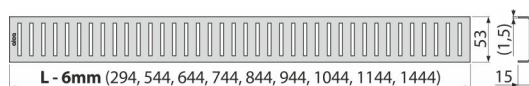

PURE-950L

Rošt pre líniový podlahový žlab, nerez-lesk

Použitie

Pre podlahové žľaby ALCA: APZ1, APZ101, APZ1001, APZ1101, APZ4, APZ104, APZ1004, APZ1104, APZ12, APZ22, APZ2012, APZ2022

Vlastnosti

- Materiál: nerezová oceľ AISI 304, DIN 1.4301
- Povrch: nerez lesk

Rozsah dodávky

- Demontážny háčik
- Plastová vymedzovacia opierka
- Rošt

Objednací kód, Logistické informácie

Kód	EAN	Hmotnosť (kus balenie paleta)	Rozmer (kus balenie)	Množstvo (balenie paleta)
PURE-950L	8594045932287	950 mm 0,84 0,84 - kg	990×20×55 - mm	1 - ps