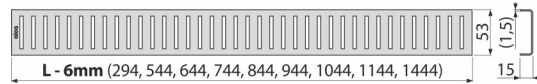

PURE-950M

Rost für Duschrinne, Edelstahl-Matt

Anwendung

Für Duschrinnen ALCA: APZ1, APZ101, APZ1001, APZ1101, APZ4, APZ104, APZ1004, APZ1104, APZ12, APZ22, APZ2012, APZ2022

Eigenschaften

- Material: rostfreier Stahl AISI 304, DIN 1.4301
- Oberfläche: Edelstahl matt

Verpackungsinhalt

- Haken zum Abbau
- Begrenzungsstütze aus Kunststoff
- Der Rost

Bestellnummer, Logistische Informationen

Code	EAN	950 mm	Gewicht (stück menge palette)	Maße (stück menge)	Verpackung (menge palette)
PURE-950M	8594045932294	950 mm	0,85 0,85 - kg	990×20×55 - mm	1 - Stk.