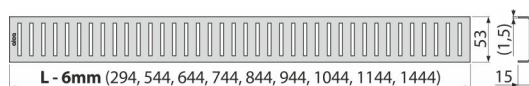

# PURE-1050M

Rošt pro liniový podlahový žlab, nerez-mat