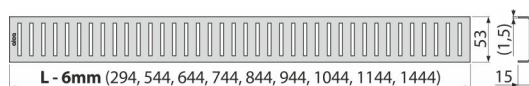

PURE-1050M

Grătar pentru canal de scurgere, oțel inoxidabil-mat

Aplicație

Pentru canalele de scurgere pentru duș ALCA: APZ1, APZ101, APZ1001, APZ1101, APZ4, APZ104, APZ1004, APZ1104, APZ12, APZ12

Caracteristici

- Material: oțel inoxidabil AISI 304, DIN 1.4301
- Finisaj - oțel inoxidabil mat

Conținutul pachetului

- Cârlig
- Distanțiere din plastic
- Grătar

Detalii pentru comandă, Informații logistice

Cod	EAN	Greutate (buc ambalare palet)	Dimensiuni (buc ambalare)	Cantitate (ambalare palet)
PURE-1050M	8594045932317	1050 mm 0,94 0,94 - kg	1090x20x55 - mm	1 - buc