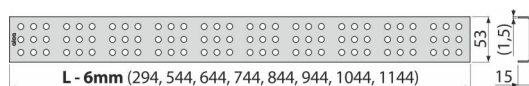

CUBE-650L

Grătar pentru canal de scurgere, oțel inoxidabil-lucios

Aplicație

Pentru canalele de scurgere pentru duș ALCA: APZ1, APZ101, APZ1001, APZ1101, APZ4, APZ104, APZ1004, APZ1104, APZ12, APZ12

Caracteristici

- Material: oțel inoxidabil AISI 304, DIN 1.4301
- Finisaj - oțel inoxidabil lucios

Conținutul pachetului

- Cârlig
- Distanțiere din plastic
- Grătar

Detalii pentru comandă, Informații logistice

Cod	EAN	Greutate (buc ambalare palet)	Dimensiuni (buc ambalare)	Cantitate (ambalare palet)
CUBE-650L	8594045932324	650 mm 0,61 0,61 - kg	690x20x55 - mm	1 - buc