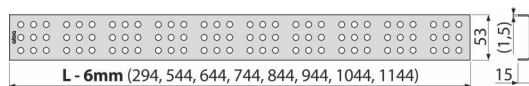

CUBE-650L

Решетка для водоотводящего желоба, нержавеющая сталь-глянец

Область применения

Для водоотводящих желобов ALCA: APZ1, APZ101, APZ1001, APZ1101, APZ4, APZ104, APZ1004, APZ1104, APZ12, APZ22, APZ2012, APZ2022

Характеристика

- Материал: нержавеющая сталь AISI 304, DIN 1.4301
- Поверхность: нержавеющая сталь глянцевая

Содержание комплекта

- Крюк для демонтажа
- Пластиковые уплотнительные шпонки
- Решетка

Код заказа, Логистическая информация

Код	EAN	Вес (шт упаковка паллета)	Размеры (шт упаковка)	Количество (упаковка паллета)
CUBE-650L	8594045932324	650 MM 0,61 0,61 - кг	690×20×55 - MM	1 - шт

Гарантии

2/3 лет *

Свойства

EN 1253

Технические параметры