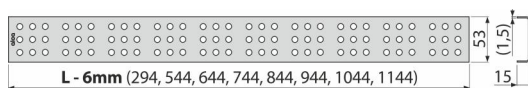

CUBE-650L

Rošt pre líniový podlahový žlab, nerez-lesk

Použitie

Pre podlahové žľaby ALCA: APZ1, APZ101, APZ1001, APZ1101, APZ4, APZ104, APZ1004, APZ1104, APZ12, APZ22, APZ2012, APZ2022

Vlastnosti

- Materiál: nerezová oceľ AISI 304, DIN 1.4301
- Povrch: nerez lesk

Rozsah dodávky

- Demontážny háčik
- Plastová vymedzovacia opierka
- Rošt

Objednací kód, Logistické informácie

Kód	EAN	Hmotnosť (kus balenie paleta)	Rozmer (kus balenie)	Množstvo (balenie paleta)
CUBE-650L	8594045932324	650 mm 0,61 0,61 - kg	690×20×55 - mm	1 - ps