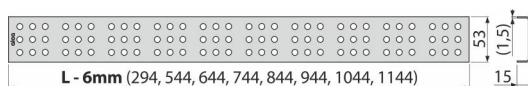

CUBE-650M

Rošt pro liniový podlahový žlab, nerez-mat

Použití

Pro podlahové žlaby ALCA: APZ1, APZ101, APZ1001, APZ1101, APZ4, APZ104, APZ1004, APZ1104, APZ12, APZ22, APZ2012, APZ2022

Vlastnosti

- Materiál: nerezová ocel AISI 304, DIN 1.4301
- Povrch: nerez mat

Rozsah dodávky

- Demontážní háček
- Plastová vymežovací opěrka
- Rošt

Objednací kód, Logistické informace

Kód	EAN	Délka	Hmotnost (kus balení paleta)	Rozměr (kus balení)	Množství (balení paleta)
CUBE-650M	8594045932331	650 mm	0,61 0,61 - kg	690×20×55 - mm	1 - ks