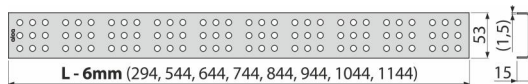

CUBE-650M

Rács a zuhanyfolyókához, rozsdamentes-matt

Alkalmazás

ALCA zuhanyfolyókákhoz APZ1, APZ101, APZ1001, APZ1101, APZ4, APZ104, APZ1004, APZ1104, APZ12, APZ22, APZ2012, APZ2022

Jellemzők

- Anyaga: rozsdamentes acél AISI 304, DIN 1.4301
- Felület: rozsdamentes, matt

Csomag tartalma

- Szétszerelő horog
- Műanyag távtartó elem
- Rács

Rendelési szám, Logisztikai információk

Kód	EAN	Súly (db csomagolás paletta)	Méret (db csomagolás)	Mennyiség (csomagolás paletta)
CUBE-650M	8594045932331	650 mm 0,61 0,61 - kg	690×20×55 - mm	1 - db