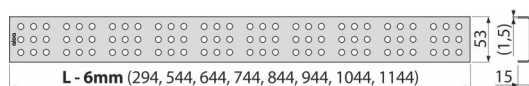

# CUBE-650M

Grătar pentru canal de scurgere, oțel inoxidabil-mat

## Detalii pentru comandă, Informații logistice

Cod	EAN	Greutate (buc   ambalare   palet)	Dimensiuni (buc   ambalare)	Cantitate (ambalare   palet)
CUBE-650M	8594045932331	650 mm 0,61   0,61   - kg	690×20×55   - mm	1   - buc