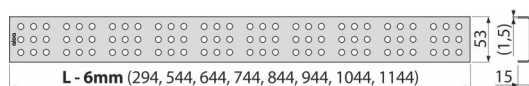

# CUBE-650M

Rošt pre líniový podlahový žlab, nerez-mat