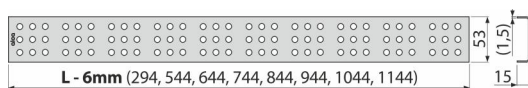

# CUBE-750L

Решетка за линеен сифон, полирана неръждаема стомана