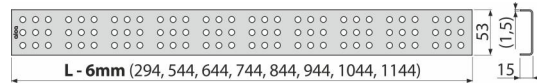

CUBE-750L

Rost für Duschrinne, Edelstahl-Glanz

Anwendung

Für Duschrinnen ALCA: APZ1, APZ101, APZ1001, APZ1101, APZ4, APZ104, APZ1004, APZ1104, APZ12, APZ22, APZ2012, APZ2022

Eigenschaften

- Material: rostfreier Stahl AISI 304, DIN 1.4301
- Oberfläche: Edelstahl glanz

Verpackungsinhalt

- Haken zum Abbau
- Begrenzungsstütze aus Kunststoff
- Der Rost

Bestellnummer, Logistische Informationen

Code	EAN		Gewicht (stück menge palette)	Maße (stück menge)	Verpackung (menge palette)
CUBE-750L	8594045932355	750 mm	0,71 0,71 - kg	790x20x55 - mm	1 - Stk.