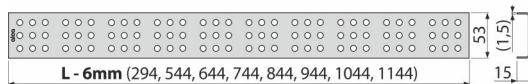

CUBE-750L

განმარტება

საშხაპე ტრაპებისთვის ALCA: APZ1, APZ101, APZ1001, APZ1101, APZ4, APZ104, APZ1004, APZ1104, APZ12, APZ22, APZ2012, APZ2022

დამახასიათებელი

- მასალა: უჟანგავი ფოლადი AISI 304 , DIN 1,4301
- ზედაპირი: პრიალა უჟანგავი ფოლადი

კომპლექტის შემადგენლობა

- კაუჩი დემონტაჟისთვის
- პლასტმასის დამწოვი დუბელები
- ბადე

შეკვეთის ნომერი, ლოგისტიკური ინფორმაცია

კოდი	EAN	ნონა (ცალი შეფუთვა პლატაზე)	ზომები (ცალი შეფუთვა)	რაოდენობა (შეფუთვა პლატა)
CUBE-750L	8594045932355 750 88	0,71 0,71 - კგ	790x20x55 - 88	1 - ცალი