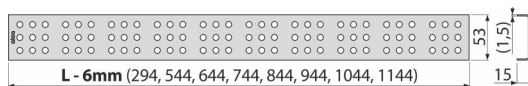

CUBE-750L

Rošt pre líniový podlahový žlab, nerez-lesk

Použitie

Pre podlahové žľaby ALCA: APZ1, APZ101, APZ1001, APZ1101, APZ4, APZ104, APZ1004, APZ1104, APZ12, APZ22, APZ2012, APZ2022

Vlastnosti

- Materiál: nerezová oceľ AISI 304, DIN 1.4301
- Povrch: nerez lesk

Rozsah dodávky

- Demontážny háčik
- Plastová vymedzovacia opierka
- Rošt

Objednací kód, Logistické informácie

Kód	EAN	Hmotnosť (kus balenie paleta)	Rozmer (kus balenie)	Množstvo (balenie paleta)
CUBE-750L	8594045932355	750 mm 0,71 0,71 - kg	790x20x55 - mm	1 - ps