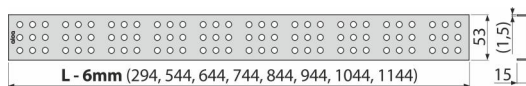

# CUBE-750L

Rešetka za linijsku tuš kanalicu, nerđ. čelik-sjaj