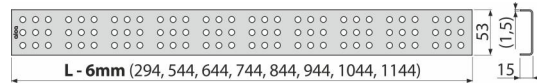

CUBE-750M

Rost für Duschrinne, Edelstahl-Matt

Anwendung

Für Duschrinnen ALCA: APZ1, APZ101, APZ1001, APZ1101, APZ4, APZ104, APZ1004, APZ1104, APZ12, APZ22, APZ2012, APZ2022

Eigenschaften

- Material: rostfreier Stahl AISI 304, DIN 1.4301
- Oberfläche: Edelstahl matt

Verpackungsinhalt

- Haken zum Abbau
- Begrenzungsstütze aus Kunststoff
- Der Rost

Bestellnummer, Logistische Informationen

Code	EAN		Gewicht (stück menge palette)	Maße (stück menge)	Verpackung (menge palette)
CUBE-750M	8594045932362	750 mm	0,71 0,71 - kg	790x20x55 - mm	1 - Stk.