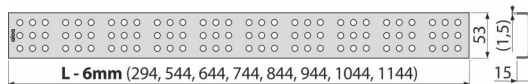

CUBE-750M

განმარტება

საშხაპე ტრაპებისთვის ALCA: APZ1, APZ101, APZ1001, APZ1101, APZ4, APZ104, APZ1004, APZ1104, APZ12, APZ22, APZ2012, APZ2022

დამახასიათებელი

- მასალა: უჟანგავი ფოლადი AISI 304 , DIN 1,4301
- ზედაპირი: გლუვი უჟანგავი ფოლადი

კომპლექტის შემადგენლობა

- კაუჩი დემონტაჟისთვის
- პლასტმასის დამწოვი დუბელები
- ბადე

შეკვეთის ნომერი, ლოგისტიკური ინფორმაცია

| კოდი | EAN | ნონა (ცალი შეფუთვა პლატაზე) | ზომები (ცალი შეფუთვა) | რაოდენობა (შეფუთვა პლატა) |
|-----------|----------------------|------------------------------------|----------------------------|--------------------------------|
| CUBE-750M | 8594045932362 750 88 | 0,71 0,71 - კგ | 790x20x55 - 88 | 1 - ცალი |