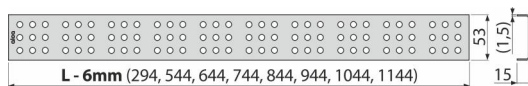

CUBE-750M

Rošt pre líniový podlahový žlab, nerez-mat

Použitie

Pre podlahové žľaby ALCA: APZ1, APZ101, APZ1001, APZ1101, APZ4, APZ104, APZ1004, APZ1104, APZ12, APZ22, APZ2012, APZ2022

Vlastnosti

- Materiál: nerezová oceľ AISI 304, DIN 1.4301
- Povrch: nerez mat

Rozsah dodávky

- Demontážny háčik
- Plastová vymedzovacia opierka
- Rošt

Objednací kód, Logistické informácie

Kód	EAN	Hmotnosť (kus balenie paleta)	Rozmer (kus balenie)	Množstvo (balenie paleta)
CUBE-750M	8594045932362	750 mm 0,71 0,71 - kg	790x20x55 - mm	1 - ps