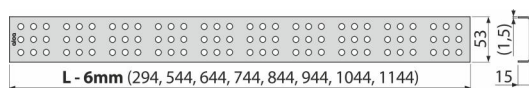

CUBE-850L

Решетка за линеен сифон, полирана неръждаема стомана

Приложение

За подови сифони ALCA: APZ1, APZ101, APZ1001, APZ1101, APZ4, APZ104, APZ1004, APZ1104, APZ12, APZ22, APZ2012, APZ2022

Характеристики

- Материал: неръждаема стомана AISI 304, DIN 1.4301
- Повърхност: Полирана от неръждаема стомана

Обхват на доставката

- Кука за изваждане на решетката
- Пластмасова дистанционна подложка
- Решетка

Продуктов код, Логистична информация

Код	EAN	Тегло (брой опаковка палет)	Размери (брой опаковка)	Количество (опаковка палет)
CUBE-850L	8594045932393	850 мм 0,81 0,81 - кг	890×20×55 - мм	1 - бр

Гаранция

2/3 гаранция *

Норми

EN 1253

Технически спецификации