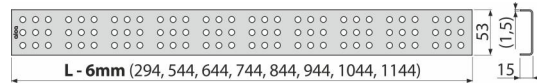

CUBE-850L

Rost für Duschrinne, Edelstahl-Glanz

Anwendung

Für Duschrinnen ALCA: APZ1, APZ101, APZ1001, APZ1101, APZ4, APZ104, APZ1004, APZ1104, APZ12, APZ22, APZ2012, APZ2022

Eigenschaften

- Material: rostfreier Stahl AISI 304, DIN 1.4301
- Oberfläche: Edelstahl glanz

Verpackungsinhalt

- Haken zum Abbau
- Begrenzungsstütze aus Kunststoff
- Der Rost

Bestellnummer, Logistische Informationen

Code	EAN		Gewicht (stück menge palette)	Maße (stück menge)	Verpackung (menge palette)
CUBE-850L	8594045932393	850 mm	0,81 0,81 - kg	890×20×55 - mm	1 - Stk.