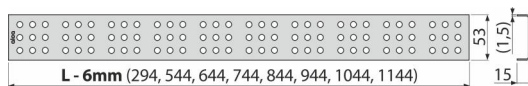

CUBE-850M

Решетка за линеен сифон, неръждаема стомана-мат

Приложение

За подови сифони ALCA: APZ1, APZ101, APZ1001, APZ1101, APZ4, APZ104, APZ1004, APZ1104, APZ12, APZ22, APZ2012, APZ2022

Характеристики

- Материал: неръждаема стомана AISI 304, DIN 1.4301
- Повърхност: Неръждаема стомана-мат

Обхват на доставката

- Кука за изваждане на решетката
- Пластмасова дистанционна подложка
- Решетка

Продуктов код, Логистична информация

Код	EAN	Тегло (брой опаковка палет)	Размери (брой опаковка)	Количество (опаковка палет)
CUBE-850M	8594045932409	850 мм 0,80 0,80 - кг	890×20×55 - мм	1 - бр