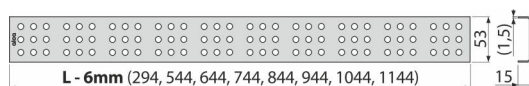

CUBE-850M

Rošt pro liniový podlahový žlab, nerez-mat

Použití

Pro podlahové žlaby ALCA: APZ1, APZ101, APZ1001, APZ1101, APZ4, APZ104, APZ1004, APZ1104, APZ12, APZ22, APZ2012, APZ2022

Vlastnosti

- Materiál: nerezová ocel AISI 304, DIN 1.4301
- Povrch: nerez mat

Rozsah dodávky

- Demontážní háček
- Plastová vymežovací opěrka
- Rošt

Objednací kód, Logistické informace

| Kód | EAN | Délka | Hmotnost (kus balení paleta) | Rozměr (kus balení) | Množství (balení paleta) |
|-----------|---------------|--------|-------------------------------------|--------------------------|-------------------------------|
| CUBE-850M | 8594045932409 | 850 mm | 0,80 0,80 - kg | 890×20×55 - mm | 1 - ks |