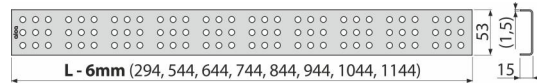

# CUBE-850M

Rost für Duschrinne, Edelstahl-Matt