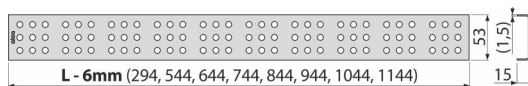

CUBE-850M

Rošt pre líniový podlahový žlab, nerez-mat

Použitie

Pre podlahové žľaby ALCA: APZ1, APZ101, APZ1001, APZ1101, APZ4, APZ104, APZ1004, APZ1104, APZ12, APZ22, APZ2012, APZ2022

Vlastnosti

- Materiál: nerezová oceľ AISI 304, DIN 1.4301
- Povrch: nerez mat

Rozsah dodávky

- Demontážny háčik
- Plastová vymedzovacia opierka
- Rošt

Objednací kód, Logistické informácie

Kód	EAN	Hmotnosť (kus balenie paleta)	Rozmer (kus balenie)	Množstvo (balenie paleta)
CUBE-850M	8594045932409	850 mm 0,80 0,80 - kg	890×20×55 - mm	1 - ps