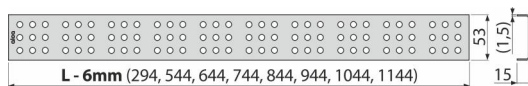

CUBE-950L

Rács a zuhanyfolyókához, rozsdamentes-fényes

Alkalmazás

ALCA zuhanyfolyókákhoz APZ1, APZ101, APZ1001, APZ1101, APZ4, APZ104, APZ1004, APZ1104, APZ12, APZ22, APZ2012, APZ2022

Jellemzők

- Anyaga: rozsdamentes acél AISI 304, DIN 1.4301
- Felület: rozsdamentes, fényes

Csomag tartalma

- Szétszerelő horog
- Műanyag távtartó elem
- Rács

Rendelési szám, Logisztikai információk

Kód	EAN	Súly (db | csomagolás | paletta)	Méret (db | csomagolás)	Mennyiség (csomagolás | paletta)
CUBE-950L	8594045932560	950 mm 0,90 | 0,90 | - kg	990×20×55 | - mm	1 | - db

Garanciák

2/3 év *

Szabványok

EN 1253

Műszaki adatok

- Terhelési osztály K3 300 kg