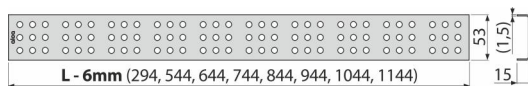

## განმარტება

საშხაპე ტრაპებისთვის ALCA: APZ1, APZ101, APZ1001, APZ1101, APZ4, APZ104, APZ1004, APZ1104, APZ12, APZ22, APZ2012, APZ2022

## შეკვეთის ნომერი, ლოგისტიკური ინფორმაცია

კოდი	EAN	ნონა (ცალი   შეფუთვა   პლატაზე)	ზომები (ცალი   შეფუთვა)	რაოდენობა (შეფუთვა   პლატა)
CUBE-950L	8594045932560 950 88	0,90   0,90   - კგ	990x20x55   - 88	1   - ცალი