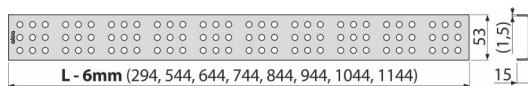

CUBE-950L

Rešetka za linijsku tuš kanalicu, nerđ. čelik-sjaj

Primena

Za ALCA tuš kanalice: APZ1, APZ101, APZ1001, APZ1101, APZ4, APZ104, APZ1004, APZ1104, APZ12, APZ22, APZ2012, APZ2022

Karakteristike

- Materijal: nerđajući čelik AISI 304, DIN 1.4301
- Završna obrada: nerđajući čelik poliran

Obim isporuke

- Kuka za demontažu
- Plastična odstojna podloga
- Rešetka

Broj porudžbine, Logističke informacije

Šifra	EAN	Težina (komad pakovanje paleta)	Dimenzije (komad paleta)	Količina (pakovanje paleta)
CUBE-950L	8594045932560	950 mm 0,90 0,90 - kg	990×20×55 - mm	1 - kom