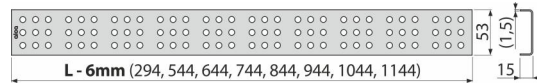

# CUBE-950M

Rost für Duschrinne, Edelstahl-Matt

## Bestellnummer, Logistische Informationen

Code	EAN	950 mm	Gewicht (stück   menge   palette)	Maße (stück   menge)	Verpackung (menge   palette)
CUBE-950M	8594045932577		0,89   0,89   - kg	990×20×55   - mm	1   - Stk.