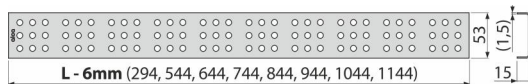

CUBE-950M

Rács a zuhanyfolyókához, rozsdamentes-matt

Alkalmazás

ALCA zuhanyfolyókákhoz APZ1, APZ101, APZ1001, APZ1101, APZ4, APZ104, APZ1004, APZ1104, APZ12, APZ22, APZ2012, APZ2022

Jellemzők

- Anyaga: rozsdamentes acél AISI 304, DIN 1.4301
- Felület: rozsdamentes, matt

Csomag tartalma

- Szétszerelő horog
- Műanyag távtartó elem
- Rács

Rendelési szám, Logisztikai információk

Kód	EAN	Súly (db csomagolás paletta)	Méret (db csomagolás)	Mennyiség (csomagolás paletta)
CUBE-950M	8594045932577	950 mm 0,89 0,89 - kg	990×20×55 - mm	1 - db