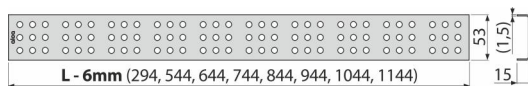

CUBE-950M

განმარტება

საშხაპე ტრაპებისთვის ALCA: APZ1, APZ101, APZ1001, APZ1101, APZ4, APZ104, APZ1004, APZ1104, APZ12, APZ22, APZ2012, APZ2022

დამახასიათებელი

- მასალა: უჟანგავი ფოლადი AISI 304 , DIN 1,4301
- ზედაპირი: გლუვი უჟანგავი ფოლადი

კომპლექტის შემადგენლობა

- კაუჩი დემონტაჟისთვის
- პლასტმასის დამწოვი დუბელები
- ბადე

შეკვეთის ნომერი, ლოგისტიკური ინფორმაცია

კოდი	EAN	ნონა (ცალი შეფუთვა პლატაზე)	ზომები (ცალი შეფუთვა)	რაოდენობა (შეფუთვა პლატა)
CUBE-950M	8594045932577 950 88	0,89 0,89 - კგ	990x20x55 - 88	1 - ცალი