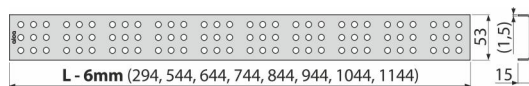

CUBE-950M

Grătar pentru canal de scurgere, oțel inoxidabil-mat

Aplicație

Pentru canalele de scurgere pentru duș ALCA: APZ1, APZ101, APZ1001, APZ1101, APZ4, APZ104, APZ1004, APZ1104, APZ12, APZ12

Caracteristici

- Material: oțel inoxidabil AISI 304, DIN 1.4301
- Finisaj - oțel inoxidabil mat

Conținutul pachetului

- Cârlig
- Distanțiere din plastic
- Grătar

Detalii pentru comandă, Informații logistice

Cod	EAN	Greutate (buc ambalare palet)	Dimensiuni (buc ambalare)	Cantitate (ambalare palet)
CUBE-950M	8594045932577	950 mm 0,89 0,89 - kg	990x20x55 - mm	1 - buc