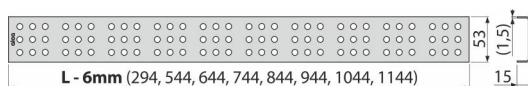

CUBE-950M

Rošt pre líniový podlahový žlab, nerez-mat

Použitie

Pre podlahové žľaby ALCA: APZ1, APZ101, APZ1001, APZ1101, APZ4, APZ104, APZ1004, APZ1104, APZ12, APZ22, APZ2012, APZ2022

Vlastnosti

- Materiál: nerezová oceľ AISI 304, DIN 1.4301
- Povrch: nerez mat

Rozsah dodávky

- Demontážny háčik
- Plastová vymedzovacia opierka
- Rošt

Objednací kód, Logistické informácie

Kód	EAN	Hmotnosť (kus balenie paleta)	Rozmer (kus balenie)	Množstvo (balenie paleta)
CUBE-950M	8594045932577	950 mm 0,89 0,89 - kg	990×20×55 - mm	1 - ps