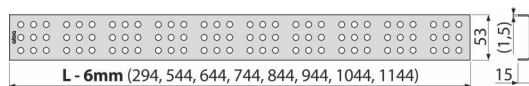

# CUBE-1050L

Grătar pentru canal de scurgere, oțel inoxidabil-lucios

## Detalii pentru comandă, Informații logistice

Cod	EAN	Greutate (buc   ambalare   palet)	Dimensiuni (buc   ambalare)	Cantitate (ambalare   palet)
CUBE-1050L	8594045932584	1050 mm 0,96   0,96   - kg	1090x20x55   - mm	1   - buc