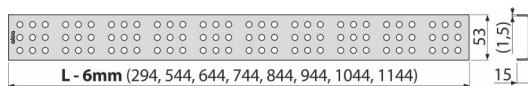

CUBE-1050M

Rošt pre líniový podlahový žlab, nerez-mat

Použitie

Pre podlahové žľaby ALCA: APZ1, APZ101, APZ1001, APZ1101, APZ4, APZ104, APZ1004, APZ1104, APZ12, APZ22, APZ2012, APZ2022

Vlastnosti

- Materiál: nerezová oceľ AISI 304, DIN 1.4301
- Povrch: nerez mat

Rozsah dodávky

- Demontážny háčik
- Plastová vymedzovacia opierka
- Rošt

Objednací kód, Logistické informácie

Kód	EAN	Hmotnosť (kus balenie paleta)	Rozmer (kus balenie)	Množstvo (balenie paleta)
CUBE-1050M	8594045932591	1050 mm 0,97 0,97 - kg	1090x20x55 - mm	1 - ps