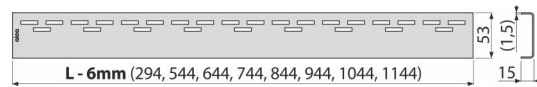

HOPE-950M

Rost für Duschrinne, Edelstahl-Matt

Anwendung

Für Duschrinnen ALCA: APZ1, APZ101, APZ1001, APZ1101, APZ4, APZ104, APZ1004, APZ1104, APZ12, APZ22, APZ2012, APZ2022

Eigenschaften

- Material: rostfreier Stahl AISI 304, DIN 1.4301
- Oberfläche: Edelstahl matt

Verpackungsinhalt

- Haken zum Abbau
- Begrenzungsstütze aus Kunststoff
- Der Rost

Bestellnummer, Logistische Informationen

Code	EAN	950 mm	Gewicht (stück | menge | palette)	Maße (stück | menge)	Verpackung (menge | palette)
HOPE-950M	8594045932676		0,89 | 0,89 | - kg	990×20×55 | - mm	1 | - Stk.

Die Garantien

2/3 jahre *

Normen

EN 1253

Technische Parameter

- die Belastungsklasse K3 300 kg