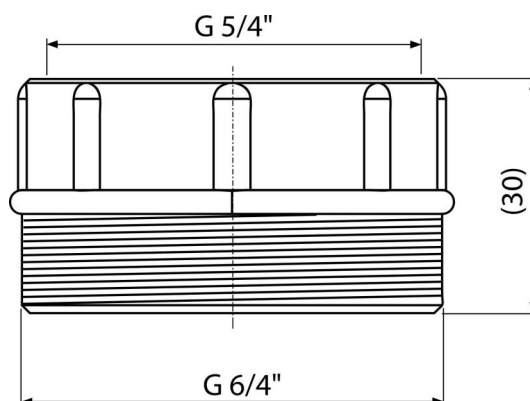

S0556-ND

Redukce 6/4"×5/4"

Použití

Pro upevnění dřezového sifonu na umyvadlovou výpust

Vlastnosti

- Materiál: polypropylen

Rozsah dodávky

- Redukce
- Těsnění

Objednací kód, Logistické informace

Kód	EAN	Hmotnost (kus balení paleta)	Rozměr (kus balení)	Množství (balení paleta)
S0556-ND	8594045932799	0,01 1,25 60,0 kg	50×30×50 – mm	100 3200 ks

Záruky 2/2 roky * Celní kód 39269097