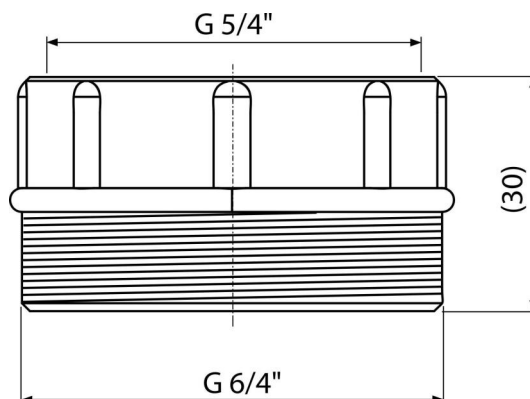

**S0556-ND**

Redukce 6/4"×5/4"

**Použití**

Pro upevnění dřezového sifonu na umyvadlovou výpust

**Vlastnosti**

- Materiál: polypropylen

**Rozsah dodávky**

- Redukce
- Těsnění

**Objednací kód, Logistické informace**

| Kód      | EAN           | Hmotnost<br>(kus   balení   paleta) | Rozměr<br>(kus   balení) | Množství<br>(balení   paleta) |
|----------|---------------|-------------------------------------|--------------------------|-------------------------------|
| S0556-ND | 8594045932799 | 0,01   1,25   60,0 kg               | 50×30×50   – mm          | 100   3200 ks                 |