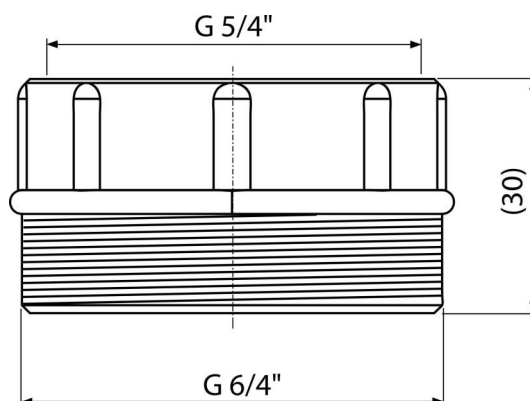

# S0556-ND

Reduktion 6/4"×5/4"

### Anwendung

Zur Befestigung des Spülbeckensiphons zum Waschbecken-Ablauf

### Eigenschaften

- Material: Polypropylen

### Bestellnummer, Logistische Informationen

Code	EAN	Gewicht (stück   menge   palette)	Maße (stück   menge)	Verpackung (menge   palette)
S0556-ND	8594045932799	0,01   1,25   60,0 kg	50×30×50   – mm	100   3200 Stk.