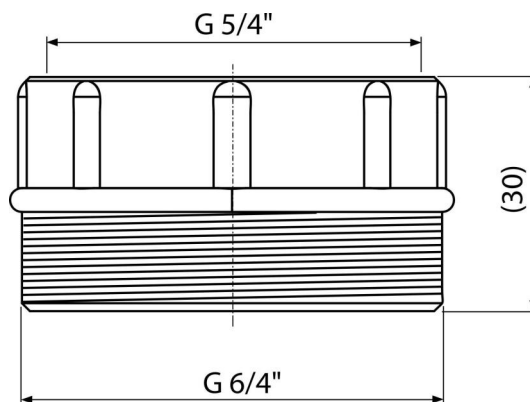

S0556-ND

Reducție 6/4"x5/4"

**Aplicație**

Pentru montarea unui sifon de chiuvetă la lavoar

Caracteristici

- Material: polipropilenă

Conținutul pachetului

- Reducție 5/4"x6/4"
- Garnitură

Detalii pentru comandă, Informații logistice

Cod	EAN	Greutate (buc ambalare palet)	Dimensiuni (buc ambalare)	Cantitate (ambalare palet)
S0556-ND	8594045932799	0,01 1,25 60,0 kg	50x30x50 - mm	100 3200 buc