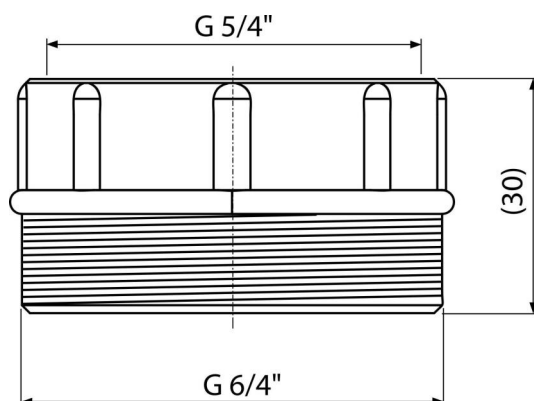

S0556-ND

Reducție 6/4"x5/4"

**Aplicație**

Pentru montarea unui sifon de chiuvetă la lavoar

Caracteristici

- Material: polipropilenă

Conținutul pachetului

- Reducție 5/4"x6/4"
- Garnitură

Detalii pentru comandă, Informații logistice

| Cod | EAN | Greutate (buc ambalare palet) | Dimensiuni (buc ambalare) | Cantitate (ambalare palet) |
|----------|---------------|--------------------------------------|--------------------------------|---------------------------------|
| S0556-ND | 8594045932799 | 0,01 1,25 60,0 kg | 50×30×50 – mm | 100 3200 buc |