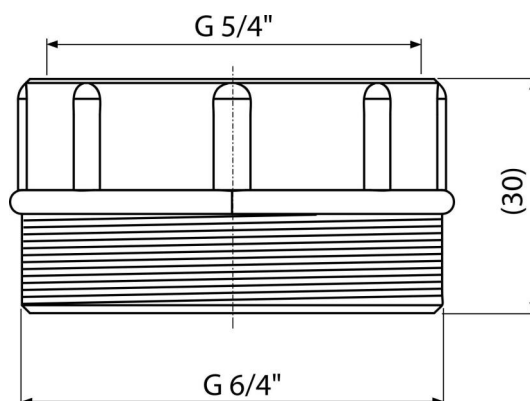

S0556-ND

Redukcia 5/4"×6/4"

**Použitie**

Pre upevnenie drezového sifónu na umývadlovú výpusť

Vlastnosti

- Materiál: polypropylén

Rozsah dodávky

- Redukcia
- Tesnenie

Objednací kód, Logistické informácie

Kód	EAN	Hmotnosť (kus balenie paleta)	Rozmer (kus balenie)	Množstvo (balenie paleta)
S0556-ND	8594045932799	0,01 1,25 60,0 kg	50×30×50 – mm	100 3200 ks

Záruky **Colný kód**
 2/2 rokov * 39269097