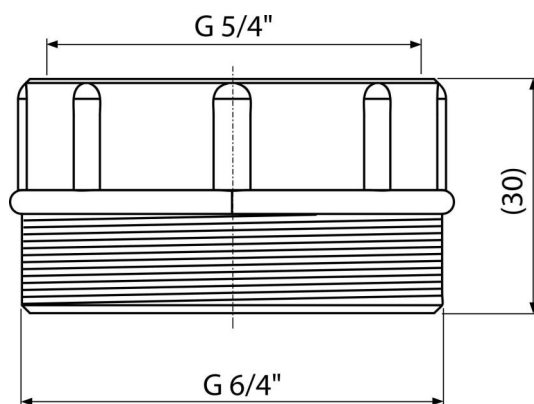

**S0556-ND**

Redukcia 5/4"×6/4"

**Použitie**

Pre upevnenie drezového sifónu na umývadlovú výpusť

**Vlastnosti**

- Materiál: polypropylén

**Rozsah dodávky**

- Redukcia
- Tesnenie

**Objednací kód, Logistické informácie**

Kód	EAN	Hmotnosť (kus   balenie   paleta)	Rozmer (kus   balenie)	Množstvo (balenie   paleta)
S0556-ND	8594045932799	0,01   1,25   60,0 kg	50×30×50   – mm	100   3200 ks