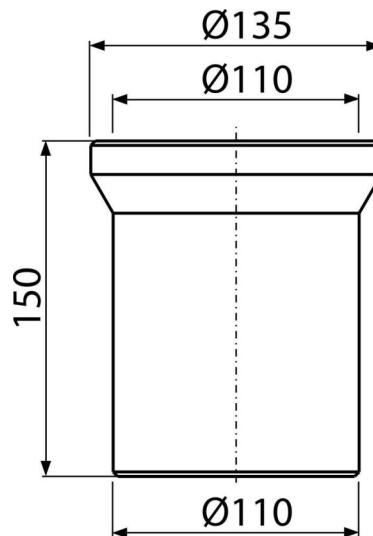

A91-150

Преход за тоалетна чиния, прав, дължина 150 мм

Приложение

За да свържете тоалетната чиния към дренажната тръба

Характеристики

- Дължина 150 мм
- Материал: полипропилен
- Връзка с канализация Ø110 мм

Обхват на доставката

- Уплътнение
- Тръба

Продуктов код, Логистична информация

Код	EAN	Тегло (брой опаковка палет)	Размери (брой опаковка)	Количество (опаковка палет)
A91-150	8594045932812	0,23 7,04 132,7 кг	150×135×135 590×430×390 мм	30 480 бр